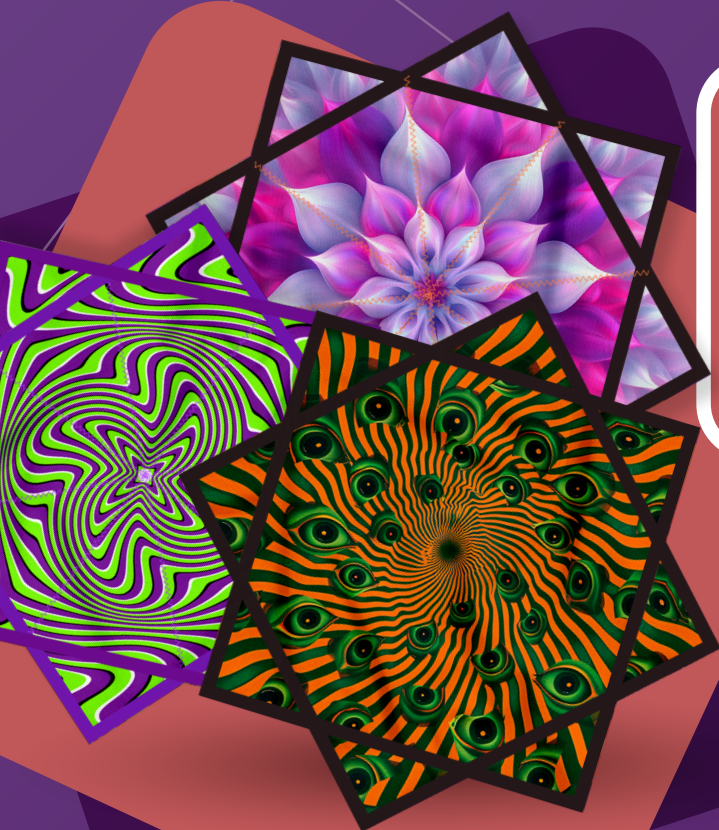

PSYCHEDELIC

DAPO PERSONALIZADO

~~$66.99~~
50 USD
NO INCLUYE ENVIO

LARIPSE
DAP

FLUYE EN ESPIRAL

DAPO PERSONALIZADO

Diseños únicos, como tú.
Crea tu propio Laripse Dapo con
el diseño que imaginas.
Puedes enviarnos tu idea o elegir
una de nuestras bases para
transformarla en algo solo tuyo.