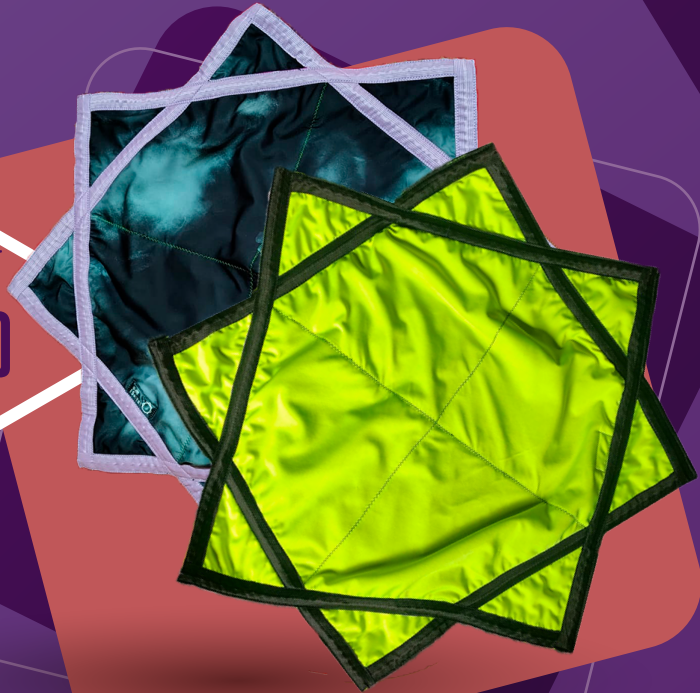

~~$40.99~~
35 USD
NO INCLUYE ENVÍO

ESTANDAR

Usamos telas fluor para que brille en luz negra